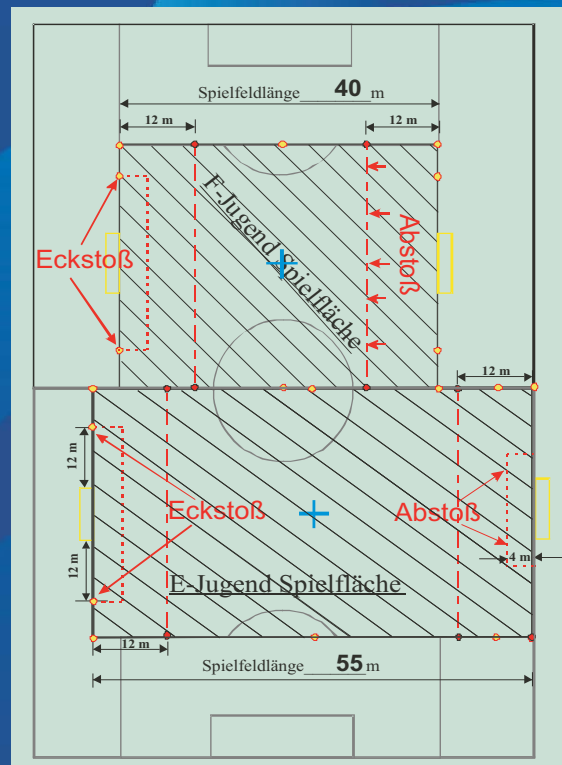

Saarländischer Fußballverband

Das Sportplatzkataster sollte in jedem Vereinsheim
für alle sichtbar ausgehängt sein.

August 2017

Eckstöße:

- D-Jugend von der Eckfahne aus.
- E-, F-, und G- Jugend von einem Punkt auf der Torauslinie, der 12m (G-Jugend 9m) vom Torpfosten entfernt ist.

Abstoß:

- E- und D-Jugend vom 4 Meterraum
- (Sonderregelung für die F- und G-Jugend und Mädchen E)
Bei Spielen der F- und G-Jugend und Mädchen E kann der Ball zur Ausführung des Abstoßes bis zur Strafraumgrenze verlegt werden. Dies gilt sinngemäß auch für Freistöße der verteidigenden Mannschaft.

Spielball: (ab der Saison 2017-2018 verbindlich)

- Feldspiele:

D-, E- Jugend: Leichtspielball Größe 4 (ca. 350g)
F-, G- Jugend: Leichtspielball Größe 3 (ca. 290g)

- Hallenspiele:

D-, E- Jugend: Futsalball Größe 4 light
F-, G- Jugend: Leichtspielball
Größe 3 (ca. 290g) oder Futsalball Größe 3 (ca. 300g)