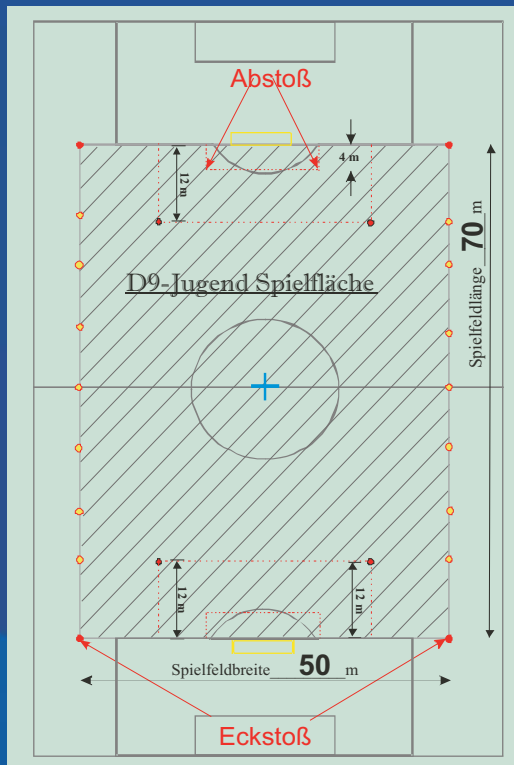

Saarländischer Fußballverband

Das Sportplatzkataster sollte in jedem Vereinsheim
für alle sichtbar ausgehängt sein.

August 2017

Eckstöße:

- D-Jugend von der Eckfahne aus.
- E-, F-, und G- Jugend von einem Punkt auf der Torauslinie, der 12m (G-Jugend 9m) vom Torpfosten entfernt ist.

Abstoß:

- E- und D-Jugend vom 4 Meterraum
- (Sonderregelung für die F- und G-Jugend und Mädchen E)
Bei Spielen der F- und G-Jugend und Mädchen E kann der Ball zur Ausführung des Abstoßes bis zur Strafraumgrenze verlegt werden. Dies gilt sinngemäß auch für Freistöße der verteidigenden Mannschaft.

Spielball: (ab der Saison 2017-2018 verbindlich)

- Feldspiele:

D-, E- Jugend: Leichtspielball Größe 4 (ca. 350g)
F-, G- Jugend: Leichtspielball Größe 3 (ca. 290g)

- Hallenspiele:

D-, E- Jugend: Futsalball Größe 4 light
F-, G- Jugend: Leichtspielball
Größe 3 (ca. 290g) oder Futsalball Größe 3 (ca. 300g)